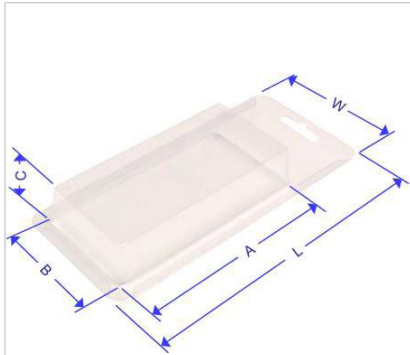

STANDARD SLIDE-ON BLISTER PACKS

Name	DIMENSIONS (millimetres)					Hanger Yes/No	Price (NZ cents each excl GST)			
	L	W	A	B	C		<1000	1000	2000	5000
B1	62	76	42	60	18	N	20.6	17.6	16.2	14.7
B2	70	76	48	60	30	N	22.0	18.8	17.3	15.7
B3	160	96	75	75	30	Y	33.2	28.4	26.1	23.7
B4	218	96	120	75	30	Y	42.4	36.4	33.3	30.3
B4A	185	96	120	75	30	Y	42.4	36.4	33.3	30.3
B5	218	96	145	75	30	Y	42.4	36.4	33.3	30.3
B6	218	96	137	48	25	Y	42.4	36.4	33.3	30.3
B7	218	96	120	73	55	Y	50.7	43.4	39.8	36.2
B8	340	96	240	70	45	Y	66.4	56.9	52.1	47.4
B11	218	96	110	70	50	Y	50.7	43.4	39.8	36.2
B12	218	96	150	75	50	Y	50.7	43.4	39.8	36.2
B13	138	86	110	57	21	N	26.0	22.3	20.5	18.6
B14	138	86	110	57	8	N	26.0	22.3	20.5	18.6
B15	164	76	63	49	18	Y	29.0	24.8	22.8	20.7
B16	235	70	157	50	30	Y	37.9	32.5	29.8	27.1
B17	120	65	64	45	25	Y	26.5	22.7	20.8	18.9
B18	140	60	82	43	12	Y	23.7	20.3	18.6	16.9
B19	90	86	60	75	11	N	22.5	19.3	17.7	16.1
B20	85	100	30	57	28	N	24.2	20.8	19.0	17.3
B21	85	100	48	60	30	N	24.2	20.8	19.0	17.3
B22	85	100	60	75	45	N	28.0	24.0	22.0	20.0
B23	330	82	305	60	40	N	56.1	48.1	44.1	40.1
B31	290	145	255	125	70	Y	99.1	85.0	77.9	70.8
B32	252	110	167	85	50	Y	54.9	47.0	43.1	39.2
B33	180	128	108	108	50	Y	46.8	40.1	36.7	33.4
B34	270	73	153	51	10	Y	35.8	30.7	28.2	25.6
B35	104	86	78	63	32	N	25.2	21.6	19.8	18.0
B41	170	145	130	130	75	Y	85.0	70.8	68.0	65.9