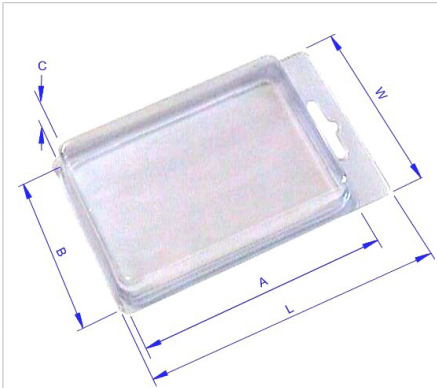

STANDARD CLAMSHELL BLISTER

C Series - Cavity is in one side with a flat lid									
Name	Dimensions (millimetres)					Quantity per carton	Price (NZ cents each excl GST)		
	L	W	A	B	C		1 box	2 boxes	5 boxes
C1	85	43	61	37	15	500	10.2	9.2	8.4
C2	109	43	84	37	13	500	12.6	11.6	10.5
C3	109	65	84	59	10	500	15.6	14.3	13.0
C4	109	65	84	59	20	500	17.2	15.7	14.3
C5	109	65	84	59	30	500	21.2	19.5	17.7
C7	172	65	148	59	24	900	30.4	27.8	25.3
C8	192	65	165	59	30	500	32.2	29.5	26.8
C9	139	85	114	79	30	800	31.6	28.9	26.3
C10	139	85	114	79	50	700	32.8	30.0	27.3
C15	170	110	142	99	40	500	39.0	35.7	32.5
C16	173	110	142	99	65	500	48.0	44.0	40.0

A Series - Cavity is in one side with flat lid									
Name	Dimensions (millimetres)					Quantity per carton	Price (NZ cents each excl GST)		
	L	W	A	B	C		1 box	2 boxes	5 boxes
A1	190	95	126	79	20	600	37.0	34.0	31.0
A2	190	95	149	79	32	600	37.0	34.0	31.0
A3	202	115	158	99	45	400	44.0	41.0	37.0
A4	202	115	158	99	72	240	62.0	57.0	52.0

D Series - Cavity is half in front and half in back.									
Name	Dimensions (millimetres)					Quantity per carton	Price (NZ cents each excl GST)		
	L	W	A	B	C		1 box	2 boxes	5 boxes
D1	90	45	70	40	25	1000	13.3	12.2	11.1
D2	90	65	70	60	25	600	16.2	14.9	13.5
D3	105	56	83	50	35	1000	19.3	17.7	16.1
D6	167	115	125	100	50	600	38.2	35.0	31.8
D7	210	190	105	173	90	200	89.9	82.4	74.9
D8	215	175	170	158	74	200	102.0	93.1	84.6
D9	225	250	170	235	90	170	155.0	142.0	129.0
D10	137	175	70	164	50	400	51.1	46.9	42.6