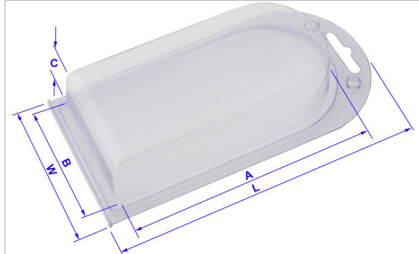

STANDARD CLAMSHELL BLISTER

C Series - Cavity is in one side with a flat lid										
Name	Dimensions (millimetres)					Quantity per carton	Price (NZ cents each excl GST)			
	L	W	A	B	C		Part box	1 box	2 boxes	5 boxes
C1	85	43	61	37	15	1000	11.8	10.1	9.2	8.4
C2	109	43	84	37	13	1000	14.7	12.6	11.6	10.5
C3	109	65	84	59	10	880	18.2	15.6	14.3	13.0
C4	109	65	84	59	20	880	20.0	17.2	15.7	14.3
C5	109	65	84	59	30	800	24.8	21.2	19.5	17.7
C7	172	65	148	59	24	900	35.4	30.4	27.8	25.3
C9	139	85	114	79	30	800	36.8	31.6	28.9	26.3
C10	139	85	114	79	50	720	38.2	32.8	30.0	27.3
C15	170	110	142	99	40	500	45.5	39.0	35.7	32.5

A Series - Cavity is in one side with flat lid										
Name	Dimensions (millimetres)					Quantity per carton	Price (NZ cents each excl GST)			
	L	W	A	B	C		Part box	1 box	2 boxes	5 boxes
A1	190	95	126	79	20	600	47.0	37.0	34.0	31.0
A2	190	95	149	79	32	600	47.0	37.0	34.0	31.0
A3	202	115	158	99	45	400	55.0	44.0	41.0	37.0
A4	202	115	158	99	72	240	78.0	62.0	57.0	52.0

D Series - Cavity is half in front and half in back.										
Name	Dimensions (millimetres)					Quantity per carton	Price (NZ cents each excl GST)			
	L	W	A	B	C		<1000	1000	2000	5000
D1	90	45	70	40	25	1000	15.5	13.3	12.2	11.1
D2	90	65	70	60	25	600	18.9	16.2	14.9	13.5
D3	105	56	83	50	35	900	22.5	19.3	17.7	16.1
D6	167	115	125	100	50	600	44.5	38.2	35.0	31.8
D7	210	190	105	173	90	180	105.0	89.9	82.4	74.9
D8	215	175	170	158	78		118.0	102.0	93.1	84.6
D9	225	250	170	235	90		181.0	155.0	142.0	129.0
D10	215	175	70	164	50		59.6	51.1	46.9	42.6
D11	222	195	180	180	62		86.8	74.3	68.2	62
D12	150	340	110	325	60		139.0	119.0	109.0	99.0