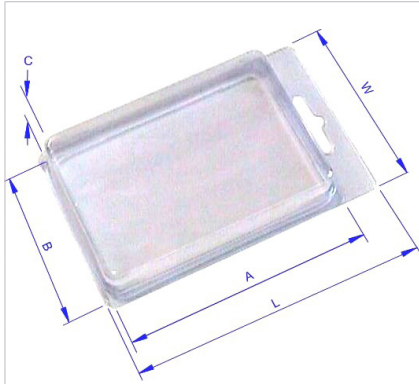

STANDARD CLAMSHELL BLISTER

C Series - Cavity is in one side with a flat lid										
Name	Dimensions (millimetres)					Quantity per carton	Price (NZ cents each excl GST)			
	L	W	A	B	C		Part box	1 box	2 boxes	5 boxes
C1	85	43	61	37	15	1000	11.8	10.1	9.2	8.4
C2	109	43	84	37	13	1000	14.7	12.6	11.6	10.5
C3	109	65	84	59	10	880	18.2	15.6	14.3	13.0
C4	109	65	84	59	20	880	20.0	17.2	15.7	14.3
C5	109	65	84	59	30	800	24.8	21.2	19.5	17.7
C7	172	65	148	59	24	900	35.4	30.4	27.8	25.3
C9	139	85	114	79	30	800	36.8	31.6	28.9	26.3
C10	139	85	114	79	50	720	38.2	32.8	30.0	27.3
C15	170	110	142	99	40	500	45.5	39.0	35.7	32.5

A Series - Cavity is in one side with flat lid										
Name	Dimensions (millimetres)					Quantity per carton	Price (NZ cents each excl GST)			
	L	W	A	B	C		Part box	1 box	2 boxes	5 boxes
A1	190	95	126	79	20	600	47.0	37.0	34.0	31.0
A2	190	95	149	79	32	600	47.0	37.0	34.0	31.0
A3	202	115	158	99	45	400	55.0	44.0	41.0	37.0
A4	202	115	158	99	72	240	78.0	62.0	57.0	52.0

D Series - Cavity is half in front and half in back.										
Name	Dimensions (millimetres)					Quantity per carton	Price (NZ cents each excl GST)			
	L	W	A	B	C		<1000	1000	2000	5000
D1	90	45	70	40	25	1000	15.5	13.3	12.2	11.1
D2	90	65	70	60	25	600	18.9	16.2	14.9	13.5
D3	105	56	83	50	35	900	22.5	19.3	17.7	16.1
D6	167	115	125	100	50	600	44.5	38.2	35.0	31.8
D7	210	190	105	173	90	180	105.0	89.9	82.4	74.9
D8	215	175	170	158	78		118.0	102.0	93.1	84.6
D9	225	250	170	235	90		181.0	155.0	142.0	129.0
D10	215	175	70	164	50		59.6	51.1	46.9	42.6
D11	222	195	180	180	62		86.8	74.3	68.2	62
D12	150	340	110	325	60		139.0	119.0	109.0	99.0