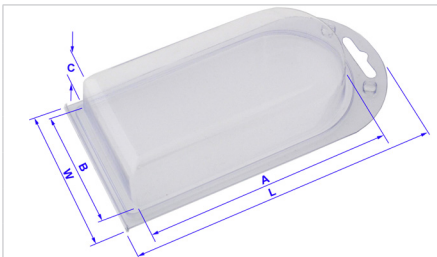

STANDARD CLAMSHELL BLISTER

C Series - Cavity is in one side with a flat lid									
Name	Dimensions (millimetres)					Quantity per carton	Price (NZ cents each excl GST)		
	L	W	A	B	C		1 box	2 boxes	5 boxes
C1	85	43	61	37	15	500	10.2	9.2	8.4
C2	109	43	84	37	13	500	12.6	11.6	10.5
C3	109	65	84	59	10	500	15.6	14.3	13.0
C4	109	65	84	59	20	500	17.2	15.7	14.3
C5	109	65	84	59	30	500	21.2	19.5	17.7
C7	172	65	148	59	24	900	30.4	27.8	25.3
C8	192	65	165	59	30	500	32.2	29.5	26.8
C9	139	85	114	79	30	800	31.6	28.9	26.3
C10	139	85	114	79	50	700	32.8	30.0	27.3
C15	170	110	142	99	40	500	39.0	35.7	32.5
C16	173	110	142	99	65	500	48.0	44.0	40.0

A Series - Cavity is in one side with flat lid									
Name	Dimensions (millimetres)					Quantity per carton	Price (NZ cents each excl GST)		
	L	W	A	B	C		1 box	2 boxes	5 boxes
A1	190	95	126	79	20	600	37.0	34.0	31.0
A2	190	95	149	79	32	600	37.0	34.0	31.0
A3	202	115	158	99	45	400	44.0	41.0	37.0
A4	202	115	158	99	72	240	62.0	57.0	52.0

D Series - Cavity is half in front and half in back.									
Name	Dimensions (millimetres)					Quantity per carton	Price (NZ cents each excl GST)		
	L	W	A	B	C		1 box	2 boxes	5 boxes
D1	90	45	70	40	25	1000	13.3	12.2	11.1
D2	90	65	70	60	25	600	16.2	14.9	13.5
D3	105	56	83	50	35	1000	19.3	17.7	16.1
D6	167	115	125	100	50	600	38.2	35.0	31.8
D7	210	190	105	173	90	200	89.9	82.4	74.9
D8	215	175	170	158	74	200	102.0	93.1	84.6
D9	225	250	170	235	90	170	155.0	142.0	129.0
D10	137	175	70	164	50	400	51.1	46.9	42.6